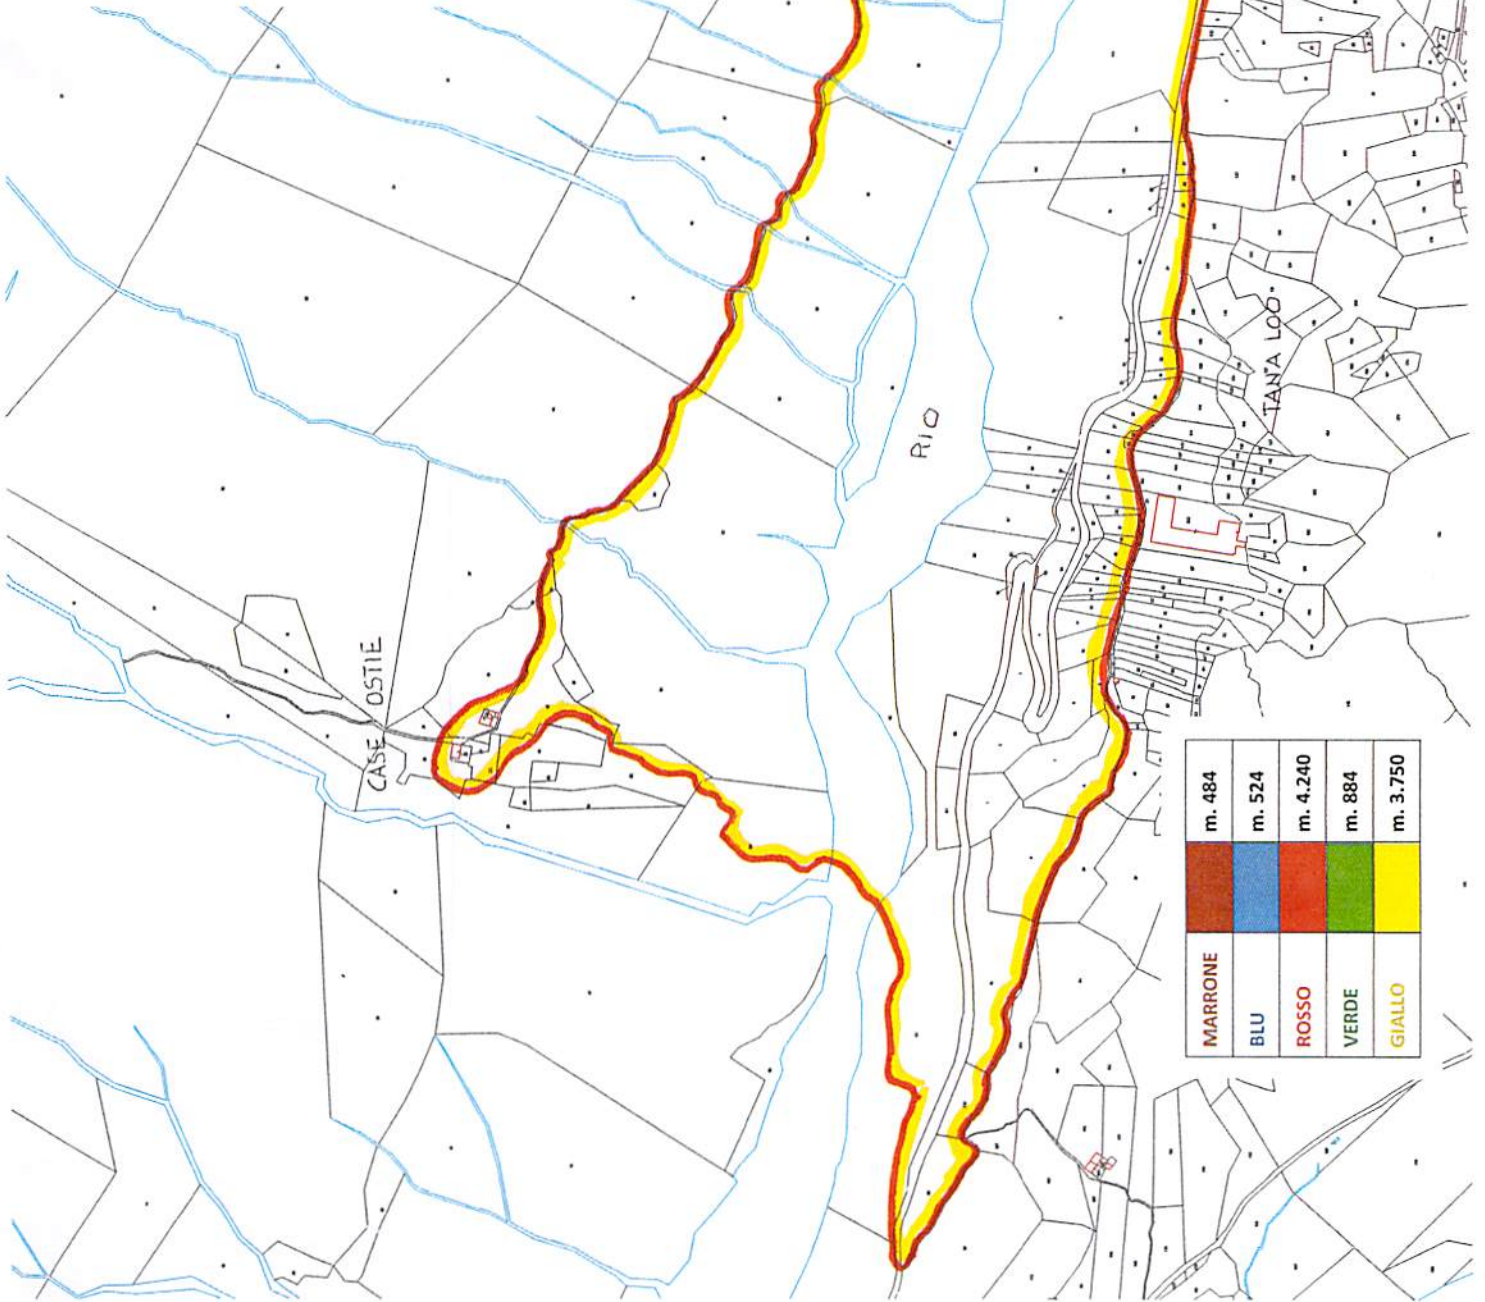

PARTENZE E ARRIVI PIAZZA DELL' ARROTINO – RESIA - FRAZIONE STOLVIZZA

PERCORSI

CATEGORIA	DISTANZA	PERCORSO
CUCCIOLI M. e F.	784 m.	2 giri MARRONE (392 m.)
RAGAZZE	1.008 m.	1 giro BLU (524 m.) + 1 giro MARRONE (484 m.)
RAGAZZI e CADETTE	1.408 m.	1 giro BLU (524 m.) + 1 giro VERDE (884 m.)
CADETTI e ALLIEVE	1.992 m.	1 giro BLU (524 m.) + 1 giro MARRONE (484 m.) + 1 giro VERDE (884 m.)
ALLIEVI M. e JUNIORES F.	3.750 m.	1 giro GIALLO (3.750 m.)
JUNIORES M.		
VETERANI "B" M.	4240 m.	1 giro ROSSO (4.240 m.)
SENIORES F.		
AMATORI "A" e "B" F.		
VETERANE F.		
SENIORES M.		
AMATORI "A" e "B" M.	8.480 m.	2 giri ROSSI (8.440 m.)
VETERANI "A" M.		

MARRONE	m. 484
BLU	m. 524
ROSSO	m. 4.240
VERDE	m. 884
GIALLO	m. 3.750